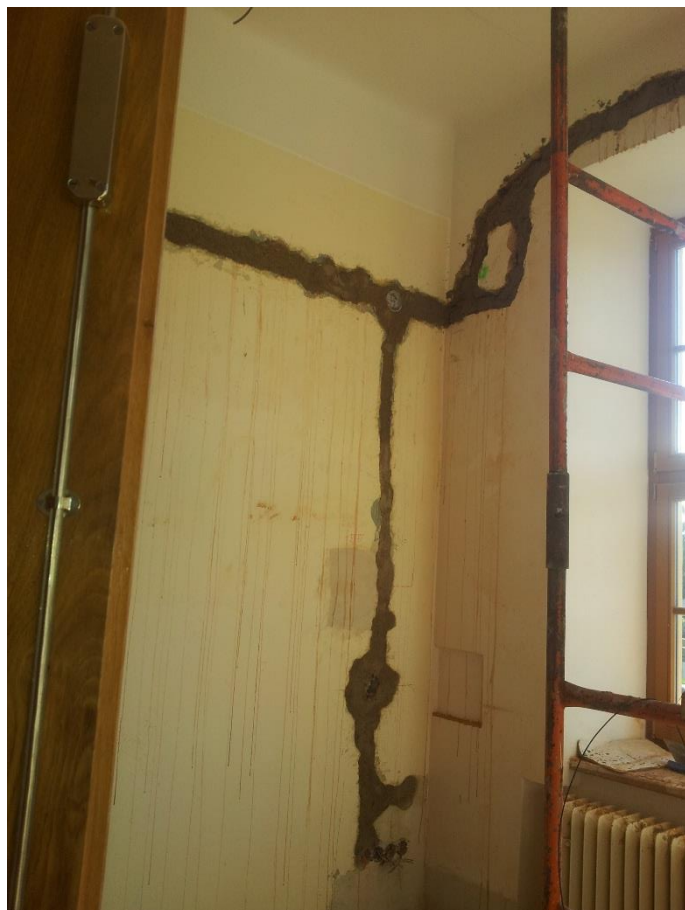

Ředitelna

Stará ředitelna byla situovaná na konec chodby ve druhém nadzemním podlaží, kde na ni v minulosti navazoval ředitelský byt. Tento byt byl s ředitelnou dříve propojen dveřmi, které byly následně zazděny.

Stará ředitelna.

Výhodnější umístění pro ředitelnu se nabízelo v zasedací místnosti sborovny.

Stará sborovna – zasedací místnost.

Byly obnoveny původně zazděné dveře. Rekonstrukcí prošly všechny rozvody elektřiny, slaboproudých sítí, vody a odpadů.

Po zapravení všech stěn a vymalování byly položeny nové koberce a nastěhován nábytek.

Ředitelna v novém.

Tuto rekonstrukci financoval:  **Kraj Vysočina**